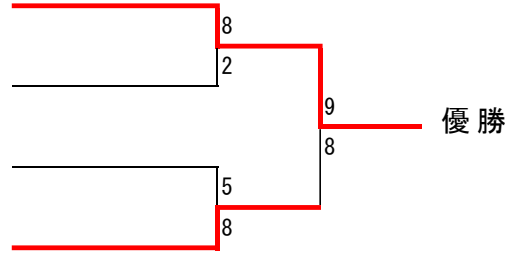

女子ダブルス

決勝トーナメント

- 1ブロック1位
鷹觜 博子 ・ 小林 宏実 (ズータンズ)
- 2ブロック2位
荒木 裕子 ・ 大柿 忍 (フレンド)
- 1ブロック2位
青木 正枝 ・ 神長 聖江 (フレンド)
- 2ブロック1位
鈴木 恵子 ・ 遅沢 八重子 (ズータンズ)

【優勝】鷹觜・小林ペア

【準優勝】鈴木・遅沢ペア

【3位】青木・神長ペア

【3位】荒木・大柿ペア

予選リーグ戦

ブロック番号

1

		a	b	c	d	順位
a	村田 サナエ ・ 服部 美也子 (ビッグツリー)		5-7	3-6	3-6	4
b	石川 智恵子 ・ 鈴木 由紀子 (フレンド)	7-5		2-6	1-6	3
c	鷹觜 博子 ・ 小林 宏実 (ズータンズ)	6-3	6-2		6-1	1
d	青木 正枝 ・ 神長 聖江 (フレンド)	6-3	6-1	1-6		2

ブロック番号

2

		a	b	c	d	順位
a	荒木 裕子 ・ 大柿 忍 (フレンド)		7-6	4-6	7-5	2
b	大山 礼子 ・ 宇賀神 睦香 (UITC)	6-7		3-6	6-4	3
c	鈴木 恵子 ・ 遅沢 八重子 (ズータンズ)	6-4	6-3		6-0	1
d	出井 美帆 ・ 高久 七海 (栃木翔南高校)	5-7	4-6	0-6		4