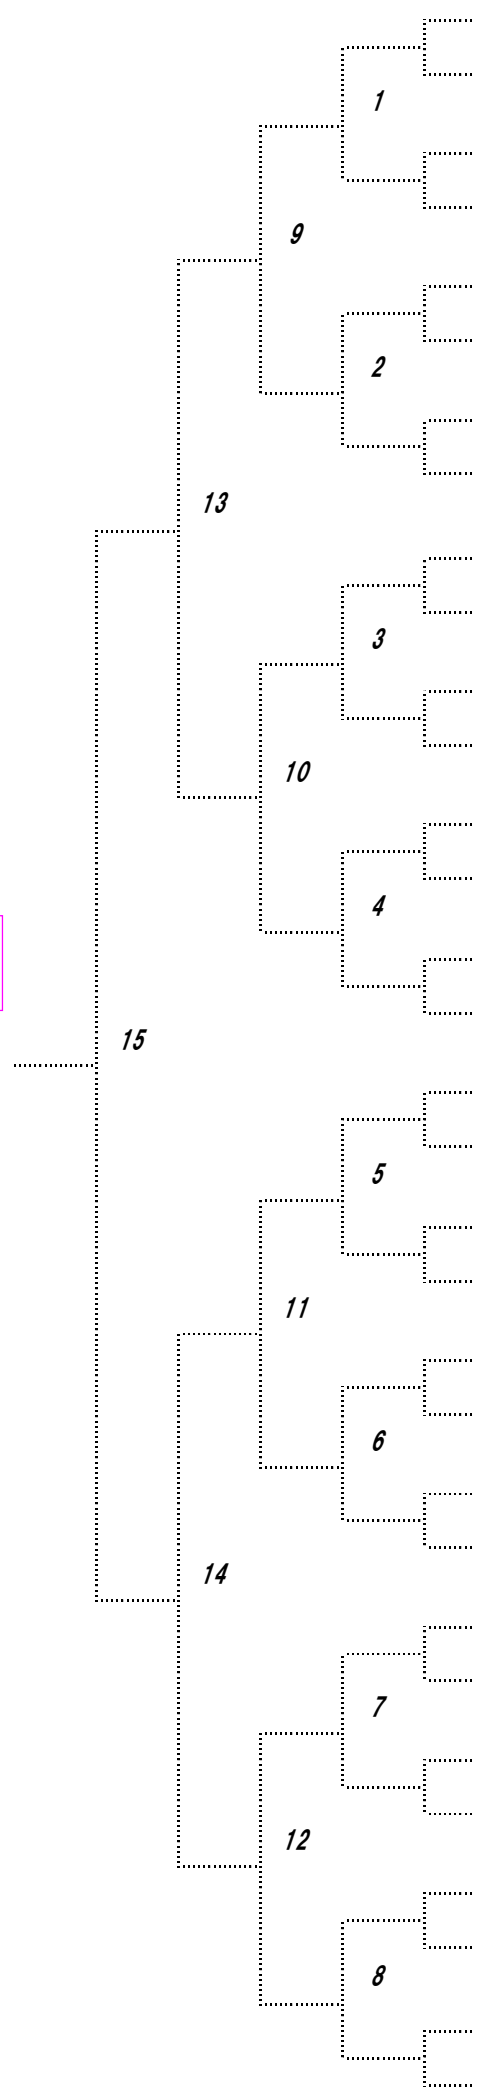

コンソレーション

エントリー番号

男子ダブルス

本戦

コンソ  
1位

優勝

1	石川 智洋 ・ 丹 昌弘 ( フリー ・ RIZU )	第 1 シード	1
2	bye		17
3	佐藤克彦 ・ 大橋勉 ( BEST ・ フリー )		2
4	村上 浩 ・ 屋代 紀明 ( ソイルタッチ ・ ソイルタッチ )		25
5	阿久津精一 ・ 斎藤史生 ( UITC ・ UITC )		3
6	生澤祐司 ・ 田中雅人 ( JAしもつけ ・ JAしもつけ )		18
7	bye		4
8	高村英俊 ・ 藤倉諒 ( Hinata ・ VOX )		29
9	秋山裕一 ・ 秋山翔 ( リバー ・ リバー )	第 5 シード	5
10	bye		19
11	梅山秀紀 ・ 横尾良太 ( JAしもつけ ・ JAしもつけ )		6
12	片山 邦治 ・ 山崎 哲也 ( KATA ・ KATA )		26
13	坂寄拓夢 ・ 薄井啓輔 ( Double Nine ・ Gon Be )		7
14	鈴木 淳 ・ 篠江 秀徳 ( UITC ・ フリー )		20
15	bye		8
16	高橋利通 ・ 安藤佳優 ( ウイング ・ ウイング )		21
17	竹澤 佳満 ・ 長岡 大介 ( 鹿沼市役所 ・ 鹿沼市役所 )	第 4 シード 第 3 シード	9
18	bye		10
19	武田 文夫 ・ 長山 太陽男 ( KATA ・ KATA )		27
20	太田 博昭 ・ 宿島 悟志 ( 住友電工 ・ 住友電工 )		11
21	斎藤慎介 ・ 橋本直樹 ( Bloom ・ Bloom )		22
22	阿部隼也 ・ 大貫琢巳 ( フリー ・ フリー )		12
23	bye		13
24	中村 敏彦 ・ 斎藤 勤 ( ソイルタッチ ・ ソイルタッチ )	第 6 シード	23
25	若林宏紀 ・ 廣田 信之 ( フレンド ・ フレンド )		14
26	関口直也 ・ 鎌形諒太 ( Bloom ・ Bloom )		28
27	福田隆行 ・ 福田真歩 ( フリー ・ フリー )		15
28	依田克則 ・ 依田和也 ( ウイング ・ 鹿沼西中 )		24
29	鈴木淳二 ・ 森田博章 ( テクセリアルズ ・ テクセリアルズ )		16
30	奥村 遊 ・ 大橋 佑基 ( KATA ・ フリー )		24
31	bye		16
32	照井 隆晃 ・ 斎藤 諒 ( 鹿沼市役所 ・ 鹿沼市役所 )	第 2 シード	16