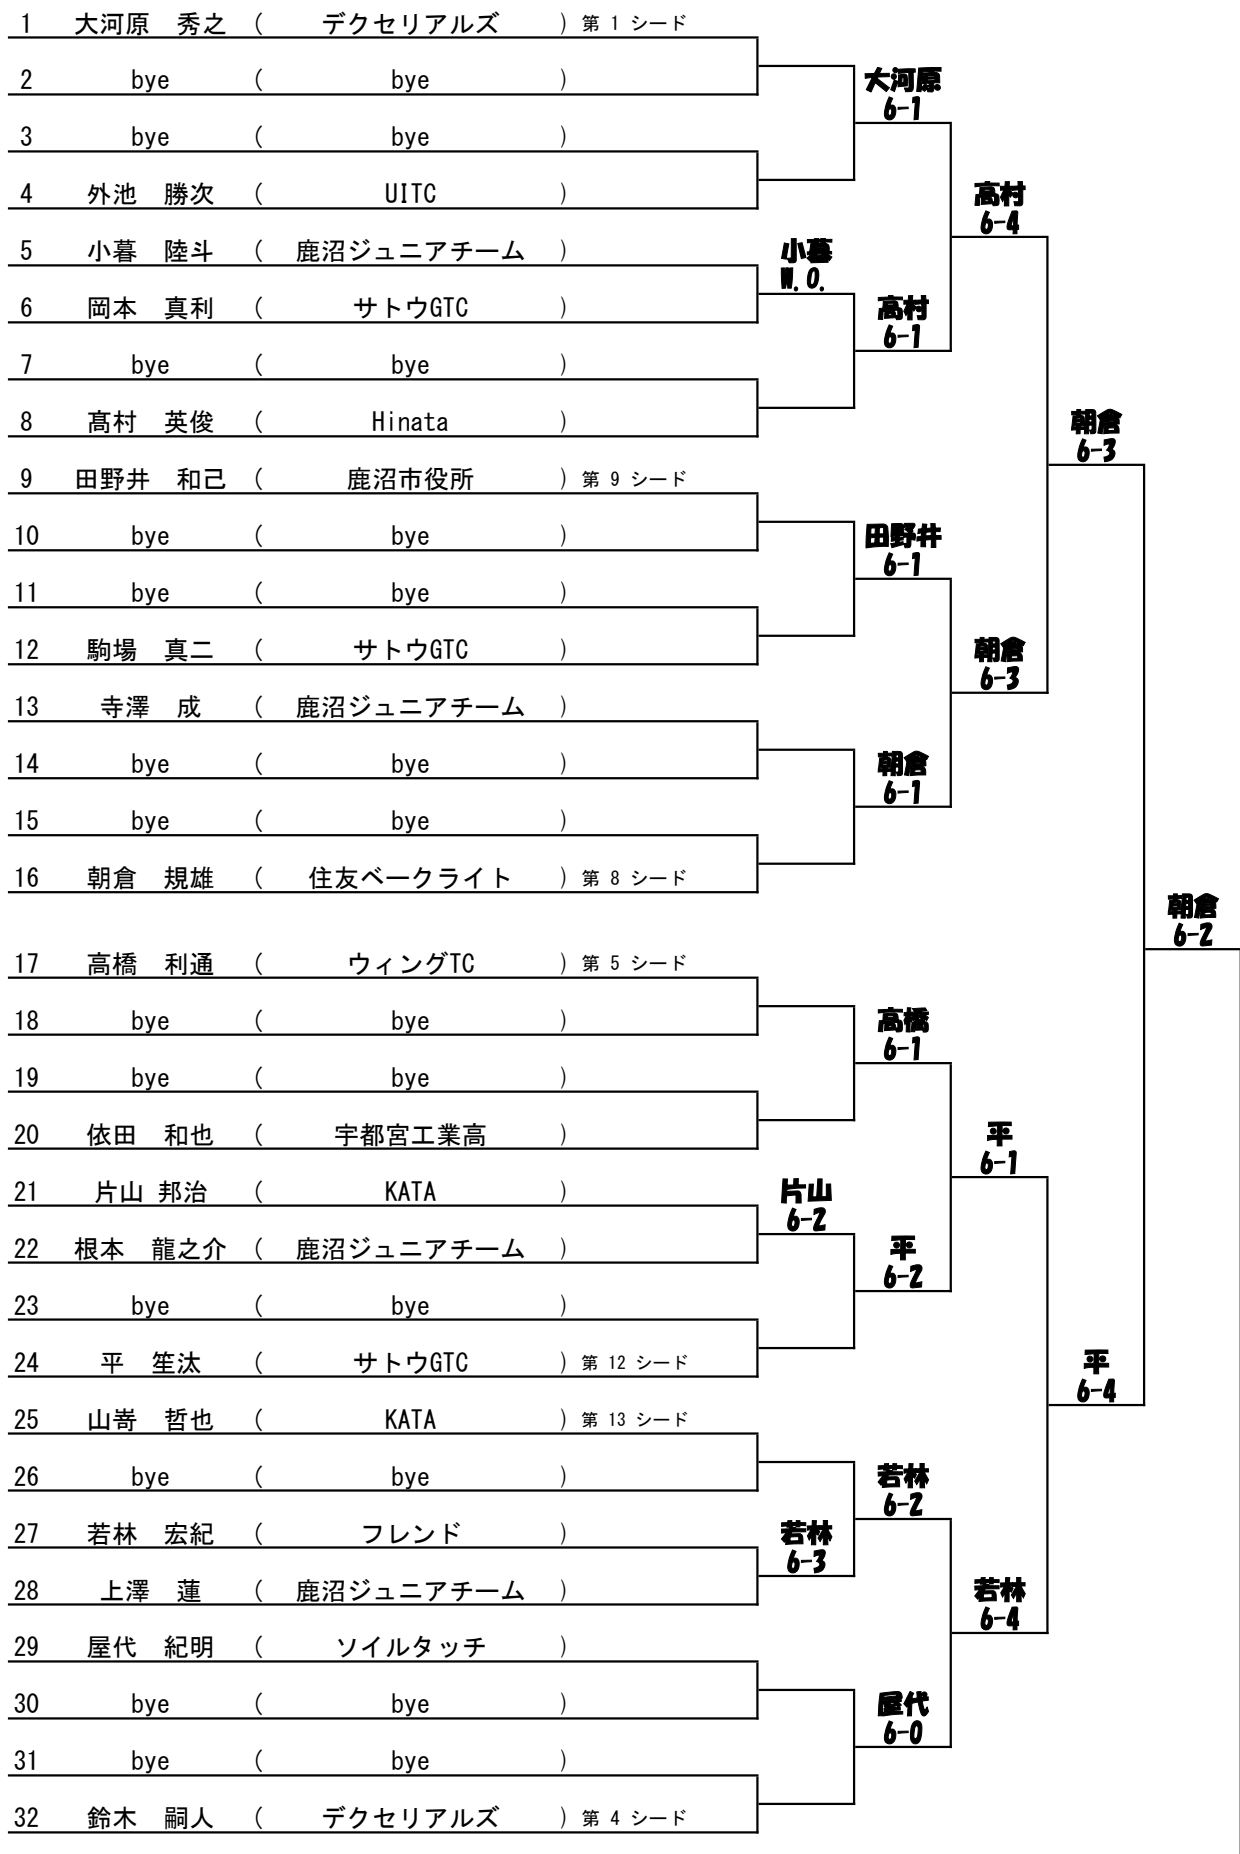

男子シングルス

本戦

女子シングルス

6ゲームマッチ

				a	b	c	勝敗	順位	
a	落合 真由美	(UITC)		6-0	6-0	2-0	1
b	黒川 海鈴	(鹿沼ジュニアチーム)	0-6		6-1	1-1	2
c	松本 奈々	(鹿沼ジュニアチーム)	0-6	1-6		0-1	3

男子シングルス

コンソレーション