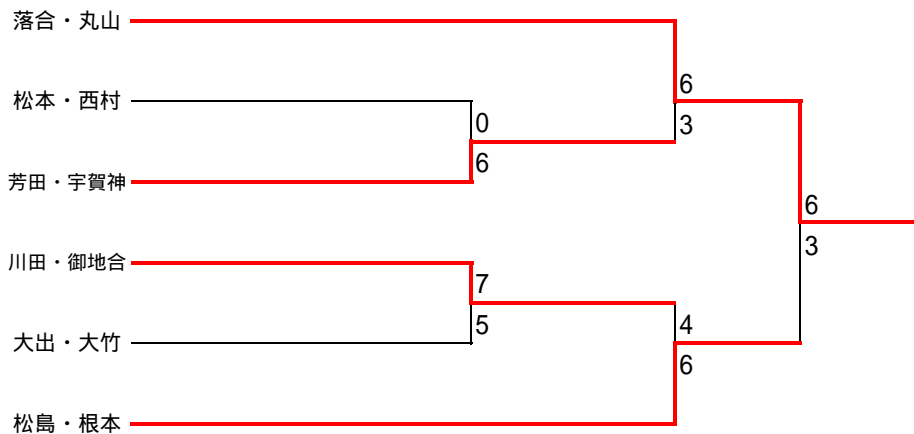

男子ダブルス

コンソレーション

本戦

コンソ 1位

優勝

女子ダブルス

ブロック番号 1

		a	b	c	順位
a	落合真由美 ・ 丸山美恵子 (UITC)		6-0	6-1	1
b	神山絵美 ・ 尾竹叶光 (鹿沼東高)	0-6		1-6	3
c	大出夢依 ・ 大竹里奈 (鹿沼東高)	1-6	6-1		2

ブロック番号 2

		a	b	c	順位
a	松島真由美 ・ 根本巳代子 (ミスレニアス ・ ミスレニアス)		6-1	6-2	1
b	久保侑生 ・ 土井美里 (鹿沼東高)	1-6		3-6	3
c	松本朱莉 ・ 西村彩花 (鹿沼東高)	2-6	6-3		2

ブロック番号 3

		a	b	c	順位
a	芳田由紀子 ・ 宇賀神睦香 (ウィング ・ UITC)		2-6	6-1	2
b	川田仁美 ・ 御地合泉江 (鹿沼東高)	6-2		6-0	1
c	渡邊彩未 ・ 安納美咲 (鹿沼東高)	1-6	0-6		3

決勝トーナメント

【男子ダブルス優勝】

【男子ダブルス準優勝】

【男子ダブルス3位】

【女子ダブルス優勝】

【女子ダブルス準優勝】