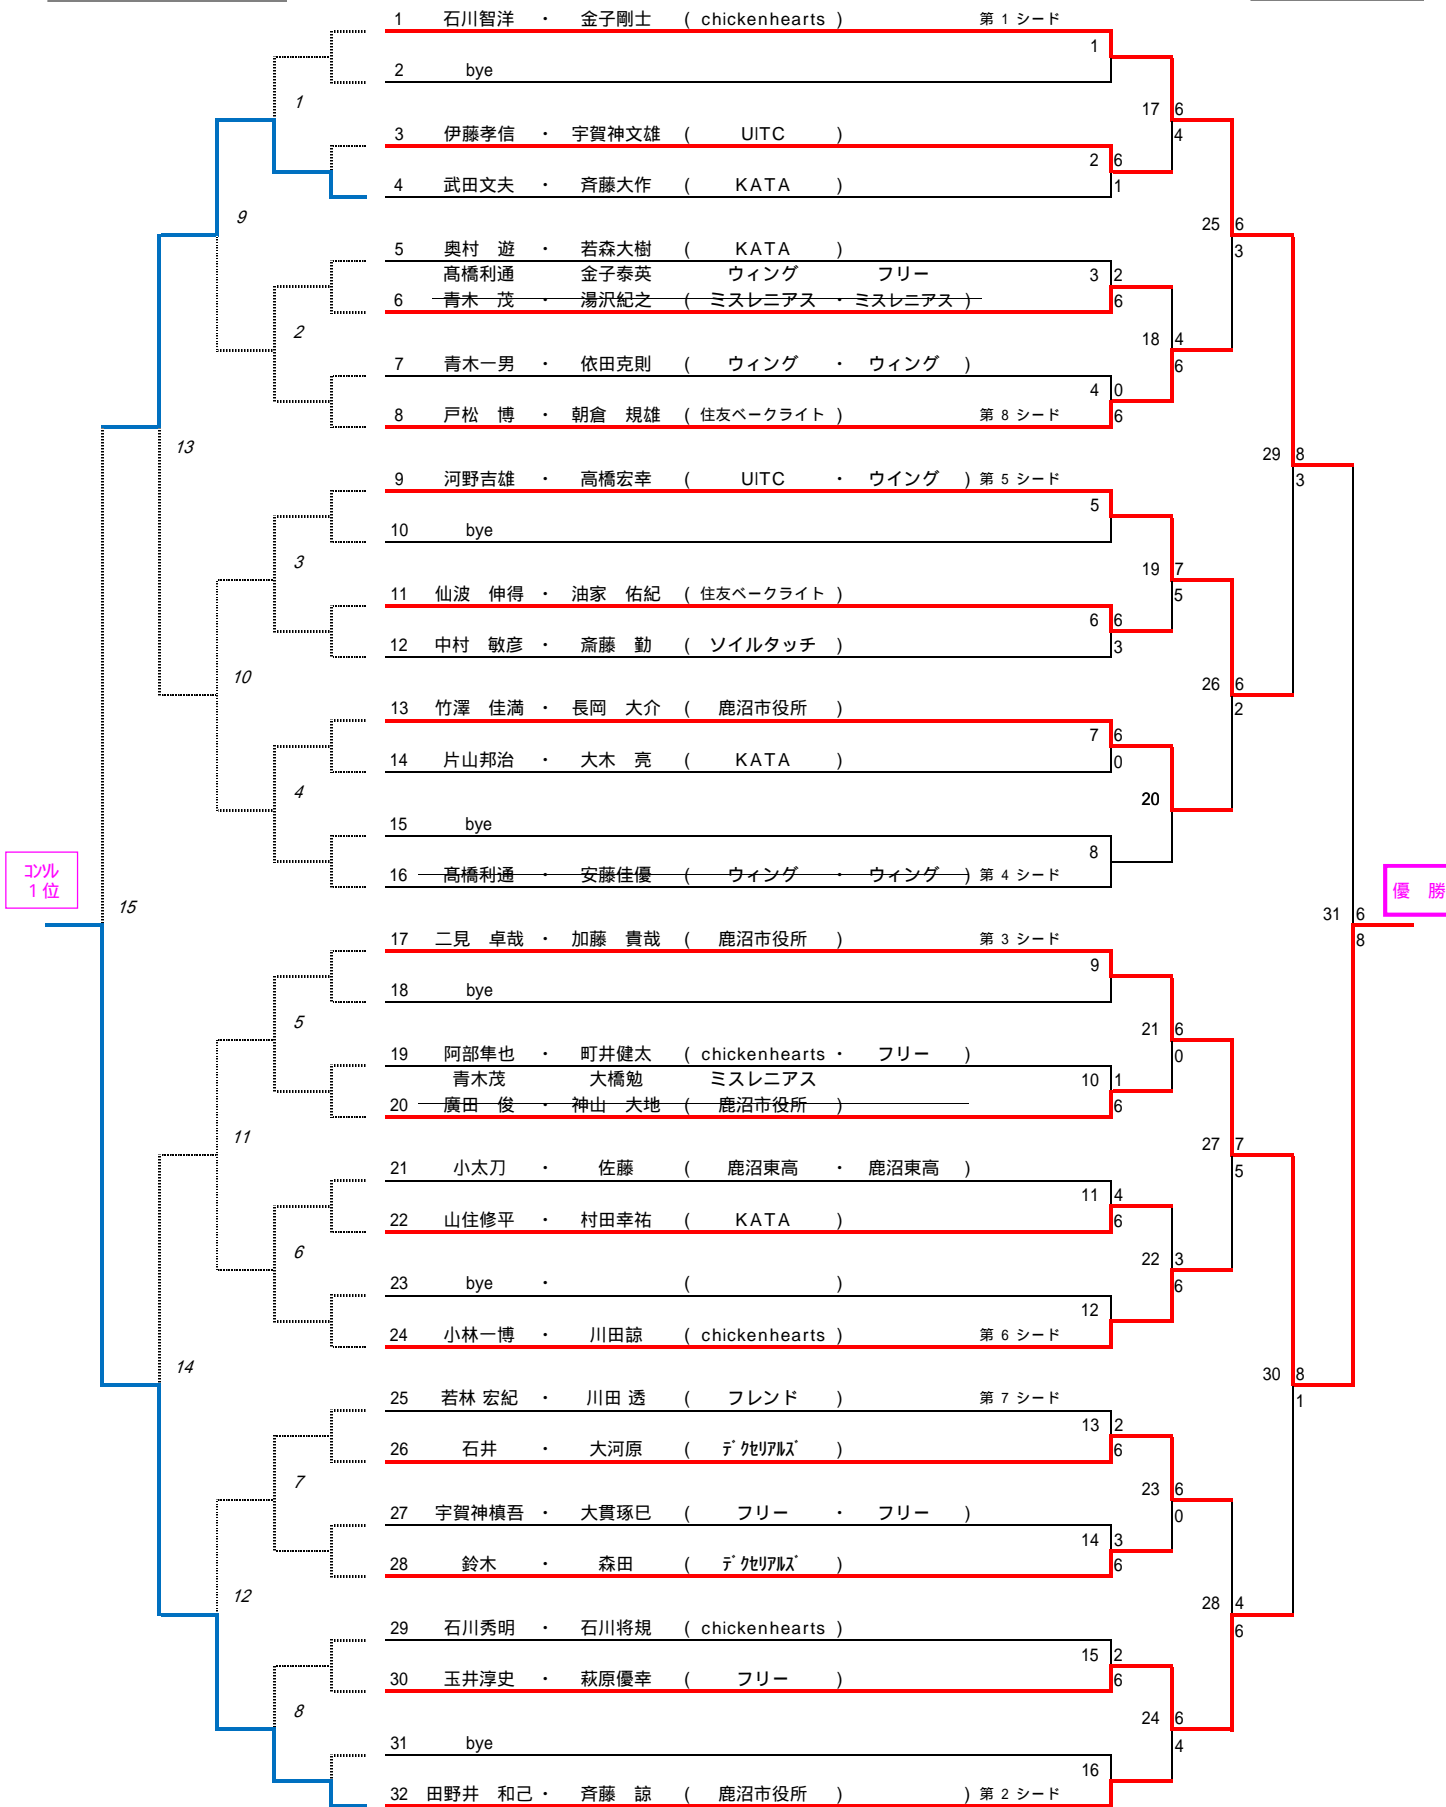

男子ダブルス

コンソレーション

本戦

コンソ 1位

優勝

女子ダブルス

ブロック番号 1

		a	b	c	順位
a	落合真由美 ・ 丸山美恵子 (UITC)		6-0	6-1	1
b	神山絵美 ・ 尾竹叶光 (鹿沼東高)	0-6		1-6	3
c	大出夢依 ・ 大竹里奈 (鹿沼東高)	1-6	6-1		2

ブロック番号 2

		a	b	c	順位
a	松島真由美 ・ 根本巳代子 (ミスレニアス ・ ミスレニアス)		6-1	6-2	1
b	久保侑生 ・ 土井美里 (鹿沼東高)	1-6		3-6	3
c	松本朱莉 ・ 西村彩花 (鹿沼東高)	2-6	6-3		2

ブロック番号 3

		a	b	c	順位
a	芳田由紀子 ・ 宇賀神睦香 (ウィング ・ UITC)		2-6	6-1	2
b	川田仁美 ・ 御地合泉江 (鹿沼東高)	6-2		6-0	1
c	渡邊彩未 ・ 安納美咲 (鹿沼東高)	1-6	0-6		3

決勝トーナメント

【男子ダブルス優勝】

【男子ダブルス準優勝】

【男子ダブルス3位】

【女子ダブルス優勝】

【女子ダブルス準優勝】