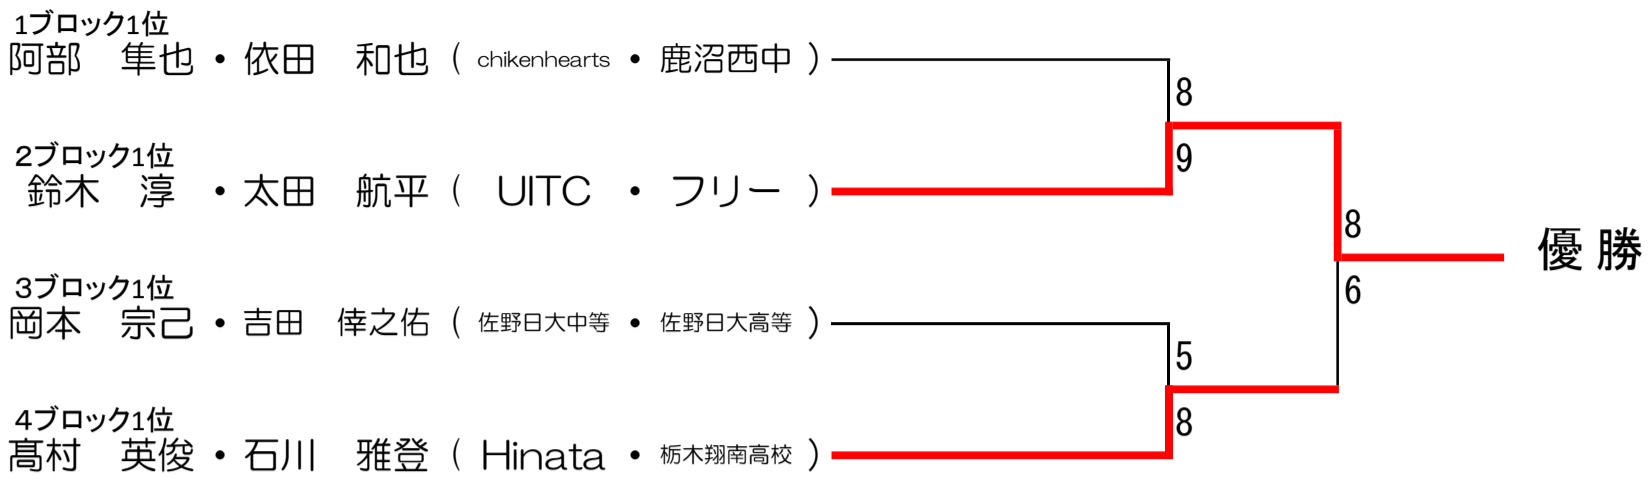

男子ダブルス

決勝トーナメント

【優勝】鈴木・太田ペア

【準優勝】高村・石川ペア

【3位】阿部・依田ペア

【3位】岡本・吉田ペア

予選リーグ戦

ブロック番号

1

		a	b	c	d	順位
a	阿部 隼也・依田 和也 (chickenhearts ・ 鹿沼西中)		6-2	6-3	6-1	1
b	村上 浩 ・ 屋代 紀明 (ソイルタッチ)	2-6		4-6	6-1	2
c	阿久津 精一・善林 頼和 (UITC)	3-6	6-4		3-6	3
d	小澤 浩一郎・向井原 宏 (ビッグツリー ・ テクセリアルズ)	1-6	1-6	6-3		4

ブロック番号

2

		a	b	c	d	順位
a	鈴木 淳二・森田 博章 (テクセリアルズ)		1-6	0-6	4-6	4
b	秋山 裕一・秋山 翔 (River)	6-1		3-6	6-4	2
c	鈴木 淳 ・ 太田 航平 (UITC ・ フリー)	6-0	6-3		6-1	1
d	古川 英男・鷹觜 芳男 (ビッグツリー)	6-4	4-6	1-6		3